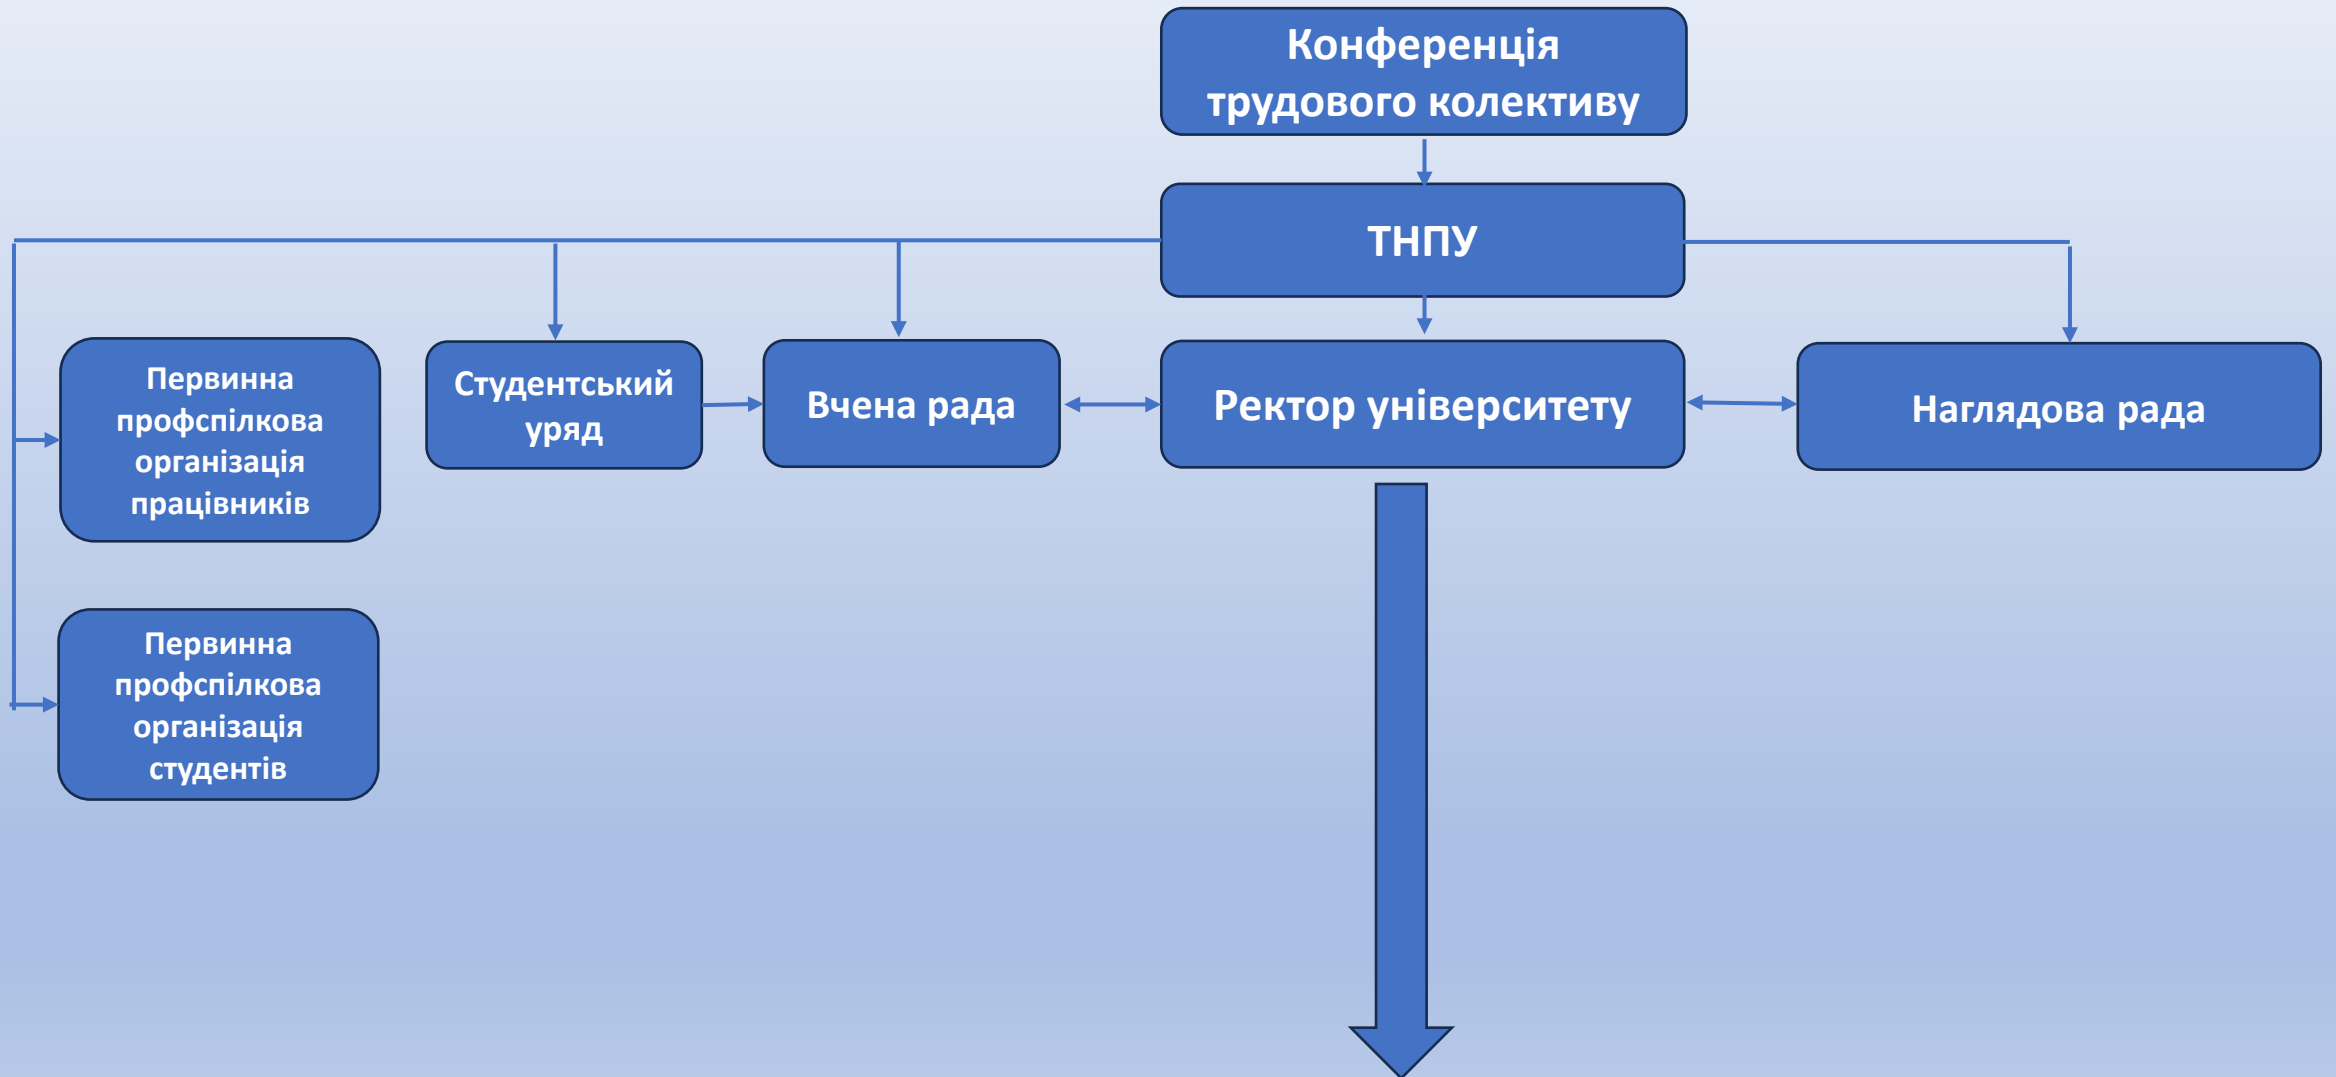

Структура Тернопільського національного педагогічного університету імені Володимира Гнатюка

Факультети

Факультет фізико-математичний

- Деканат факультету
- Кафедра математики та методики її навчання
- Кафедра фізики та методики її навчання
- Кафедра інформатики та методики її навчання