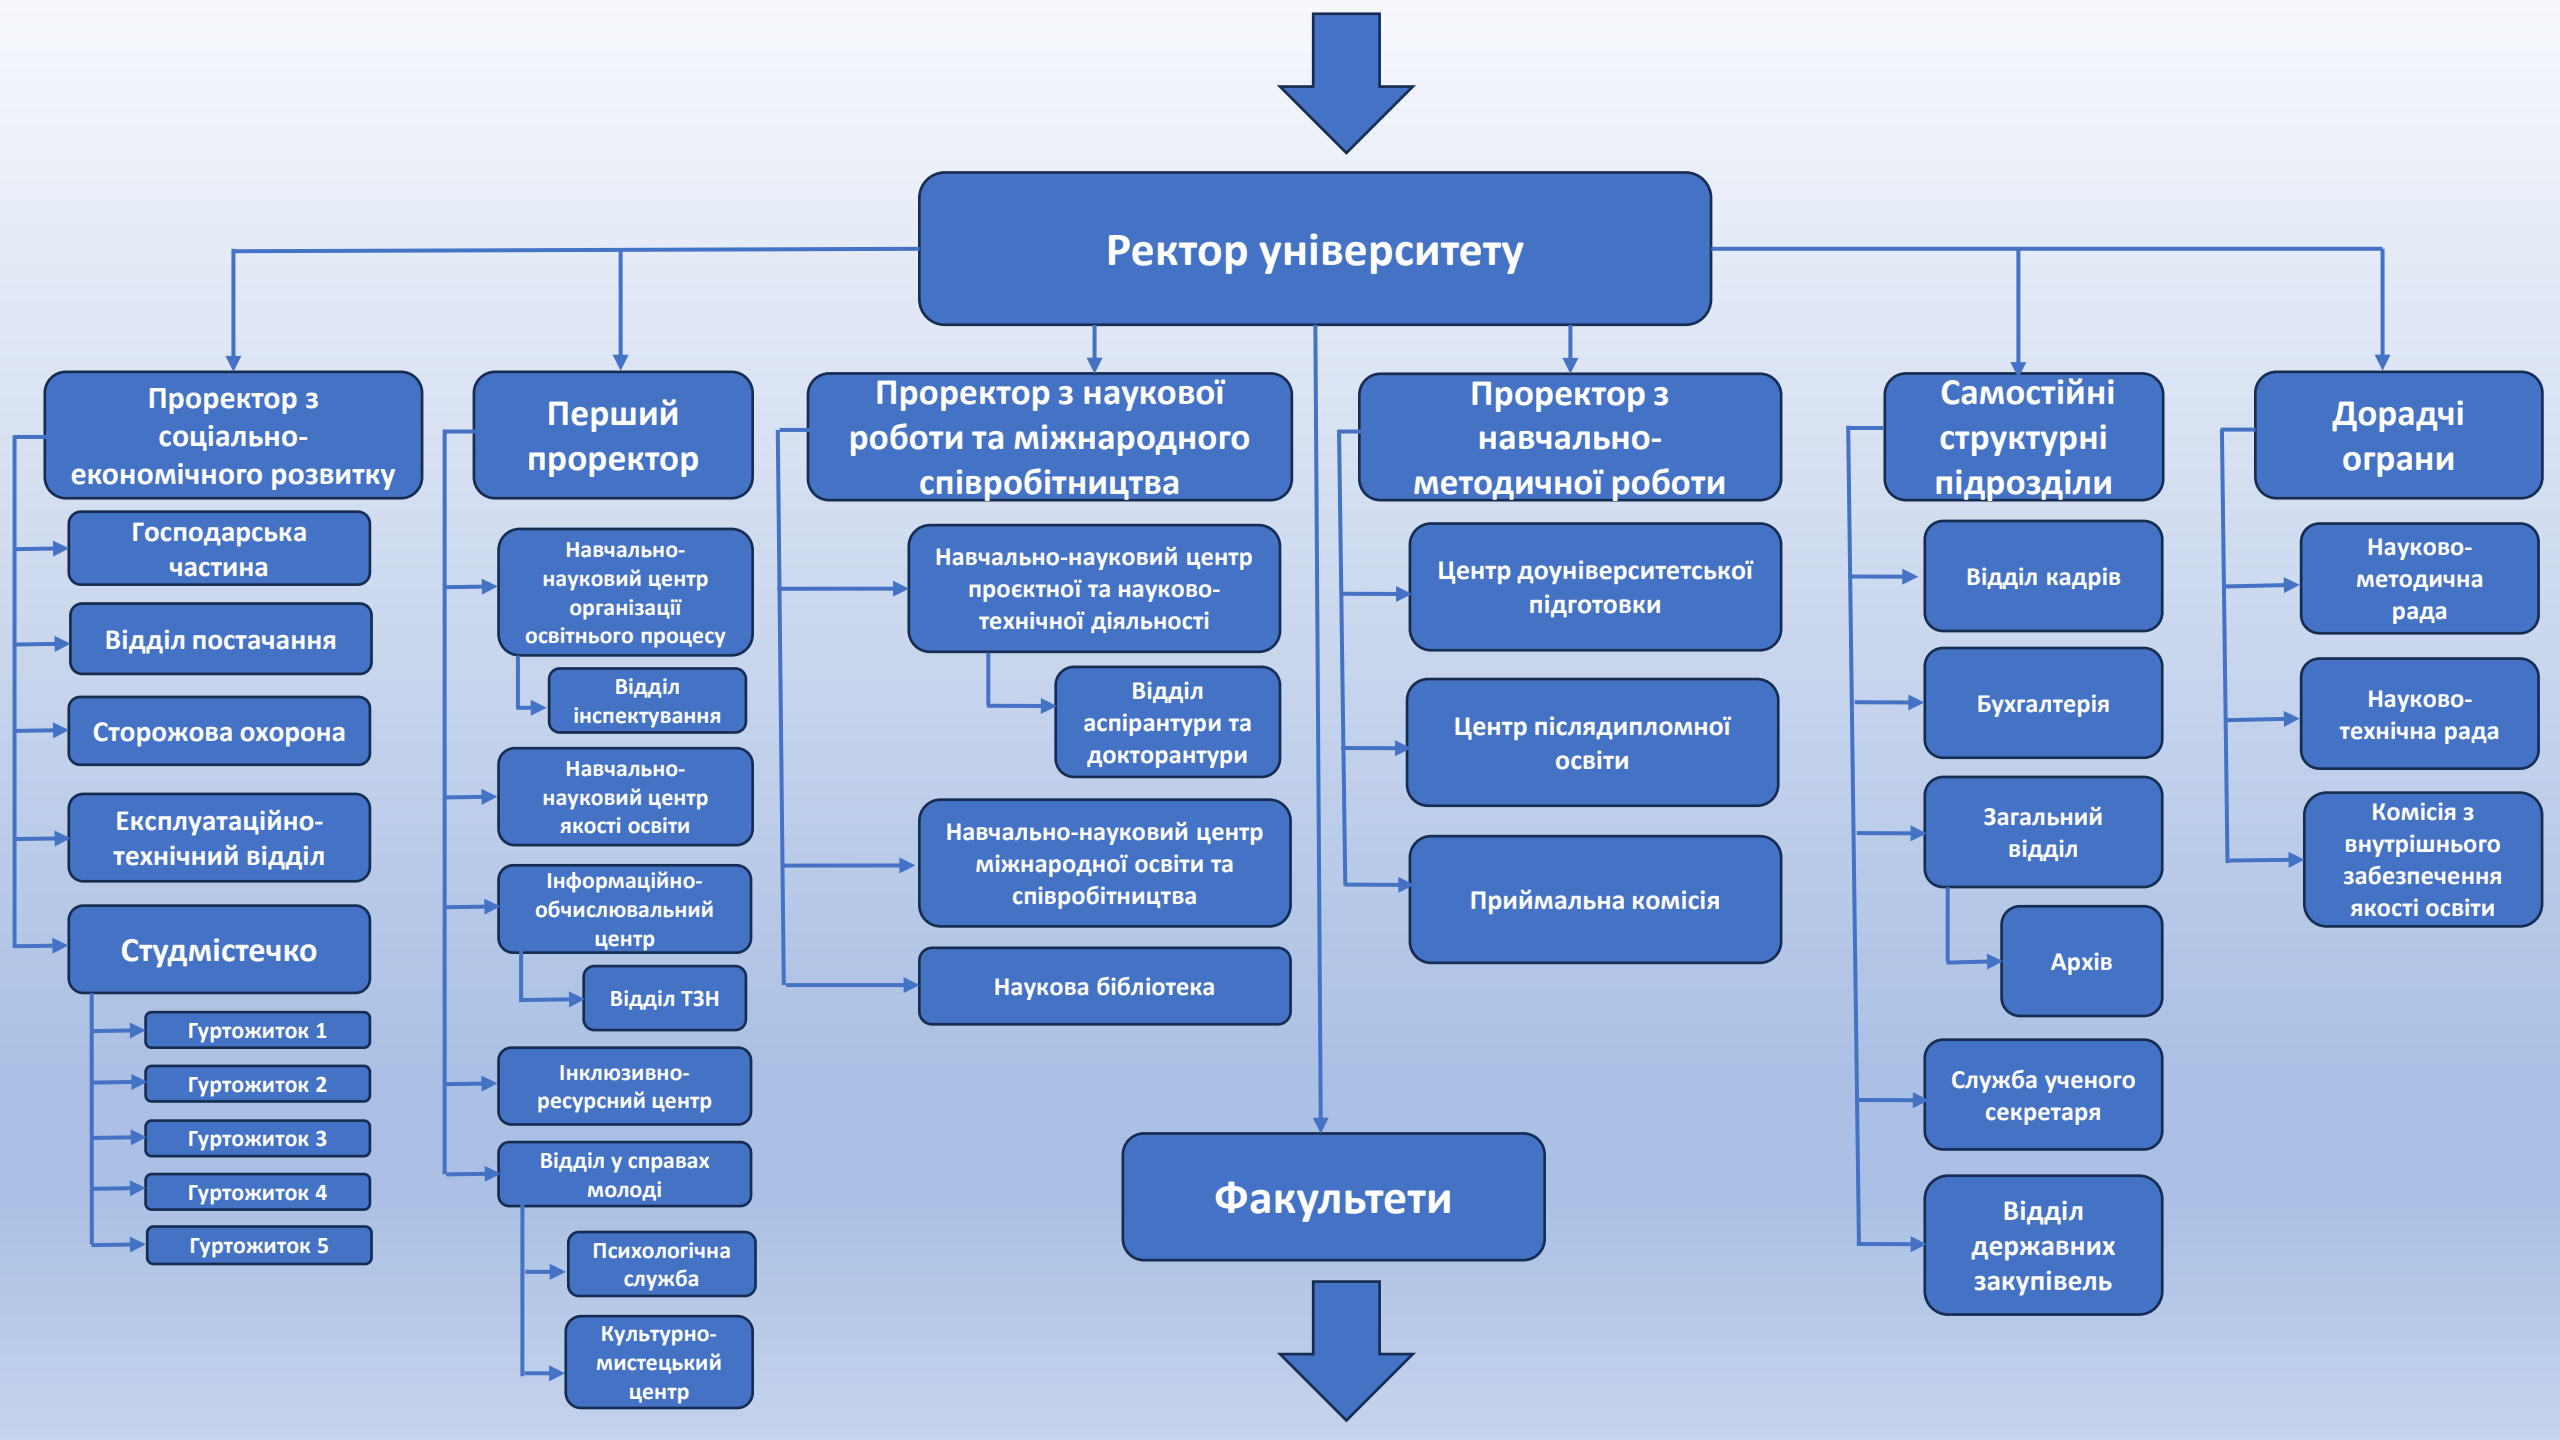

Структура Тернопільського національного педагогічного університету імені Володимира Гнатюка

Факультети

Факультет фізико-математичний

- Деканат факультету
- Кафедра математики та методики її навчання
- Кафедра фізики та методики її навчання
- Кафедра інформатики та методики її навчання